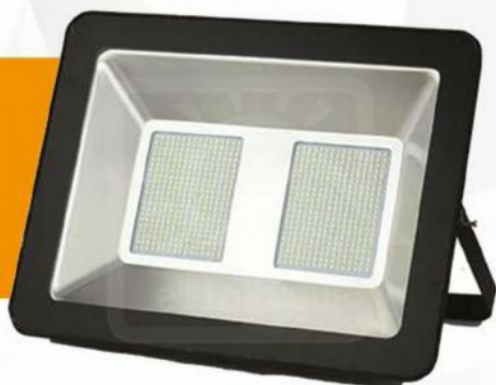

5391 NATURALE

€ 29,25

Faretto slim LED  
100W

5341 FREDDA

€ 114,26

Faretto slim LED  
200W

5659 FREDDA

€ 292,10