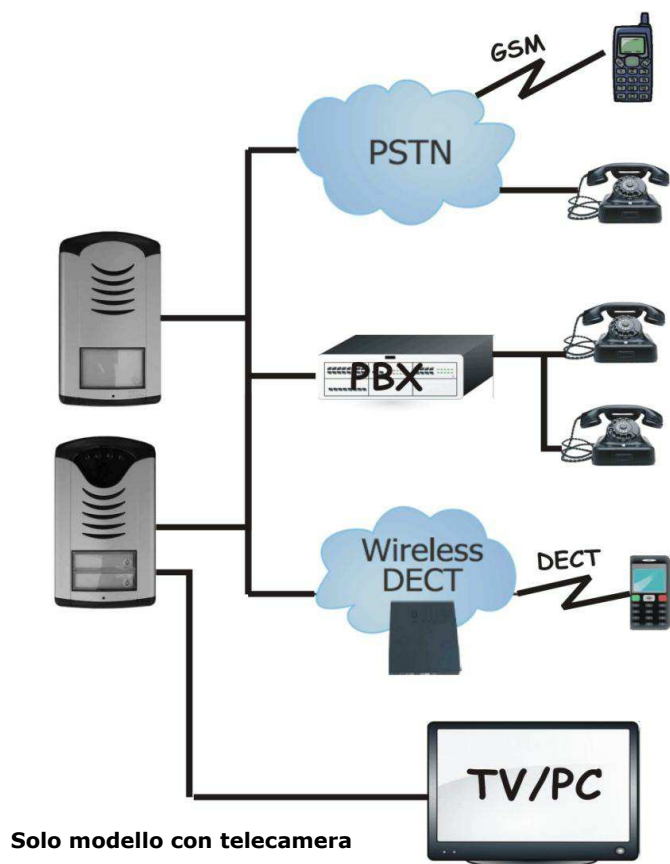

Tettuccio antipioggia: